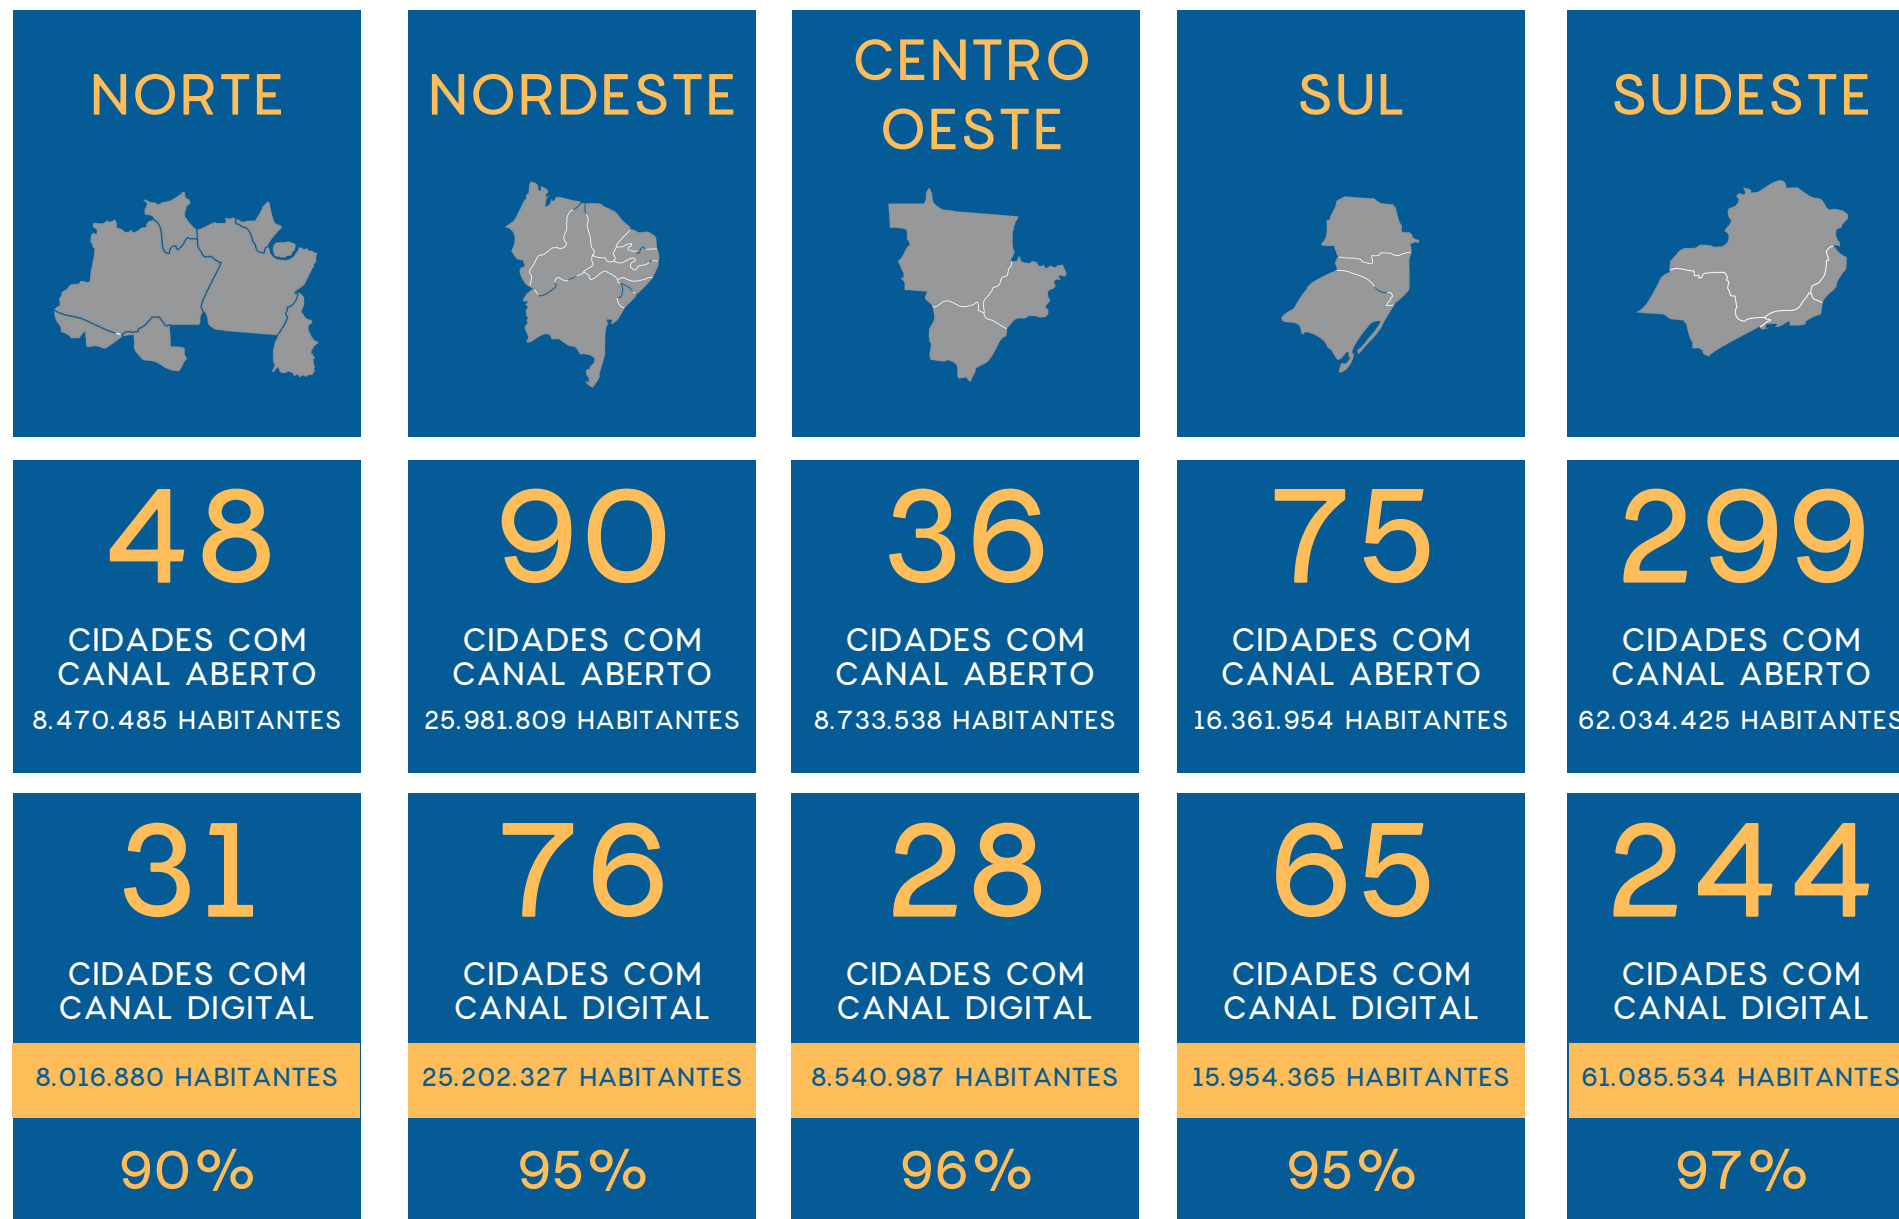

Todos os temas abordados são livres de sensacionalismo, escolhidos e aprofundados a partir do que a sociedade anseia e quer conhecer.

COBERTURA

548 CIDADES COM
CANAL ABERTO

444 CIDADES COM
CANAL DIGITAL

TV ABERTA

CANAL ABERTO DIGITAL EM **TODAS AS 27 CAPITALS** DE ESTADOS E NAS **500 PRINCIPAIS CIDADES BRASILEIRAS**, COBRINDO MAIS DE 1.500 MUNICÍPIOS E MAIS DE 120 MILHÕES DE TELESPECTADORES.

ANTENAS PARABÓLICAS

15 MILHÕES EM TODO O BRASIL
63,4 MILHÕES DE TELESPECTADORES
COBERTURA NACIONAL E PAÍSES VIZINHOS

TV POR ASSINATURA

NET - 193/693
VIVO - 29/529
OI - 16
CLARO - 17/517
SKY - 6
GVT - 243
ALGAR -
12/197/713

E mais dezenas de operadoras independentes

A lista completa de cidades com canal da REDEVIDA analógico ou digital pode ser encontrada em redevida.com.br/cobertura

PRESENÇA NACIONAL

O percentual apontado refere-se à população atingida pela cobertura digital em relação à analógica.