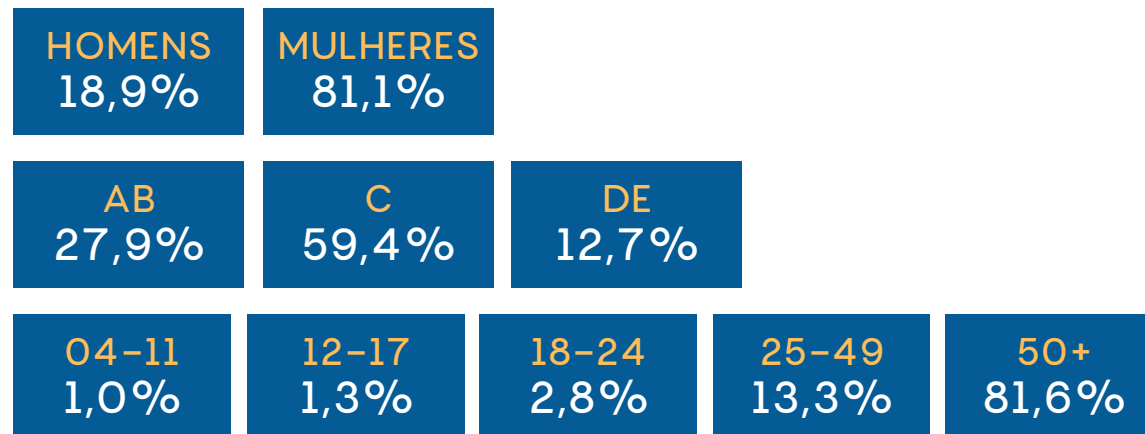

PRESENCÇA DIGITAL

CANAIS OFICIAIS DA REDEVIDA

1,8 milhões de likes

1,3 milhões de seguidores

106 mil seguidores

4,5 milhões de inscritos

500 mil page views

PERFIL DE PÚBLICO

TV_IBOPE

FONTE: IBOPE/MMW - Média mensal jan/jun 2021 - segunda a domingo 24h - RMSP

ONLINE_ANALYTICS

FONTE: Google analytics - dez2023

GRADE DE PROGRAMAÇÃO

SEGUNDA

TERÇA

QUARTA