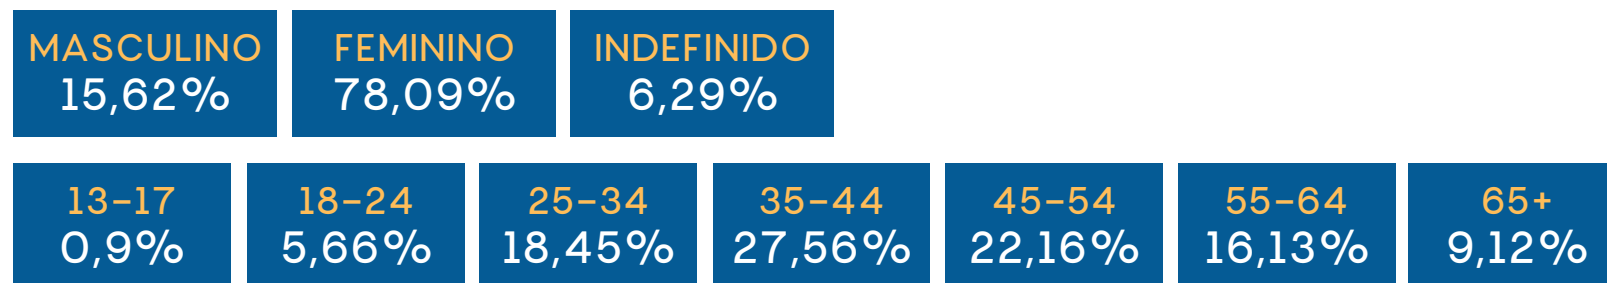

PRESENCÇA DIGITAL

CANAIS OFICIAIS DA REDEVIDA

1,8 milhões de likes

1,3 milhões de seguidores

106 mil seguidores

4,5 milhões de inscritos

500 mil page views

PERFIL DE PÚBLICO

TV_IBOPE

FONTE: IBOPE/MMW - Média mensal jan/jun 2021 - segunda a domingo 24h - RMSP

ONLINE_ANALYTICS

FONTE: Google analytics - dez2023

GRADE DE PROGRAMAÇÃO

SEGUNDA

TERÇA

QUARTA