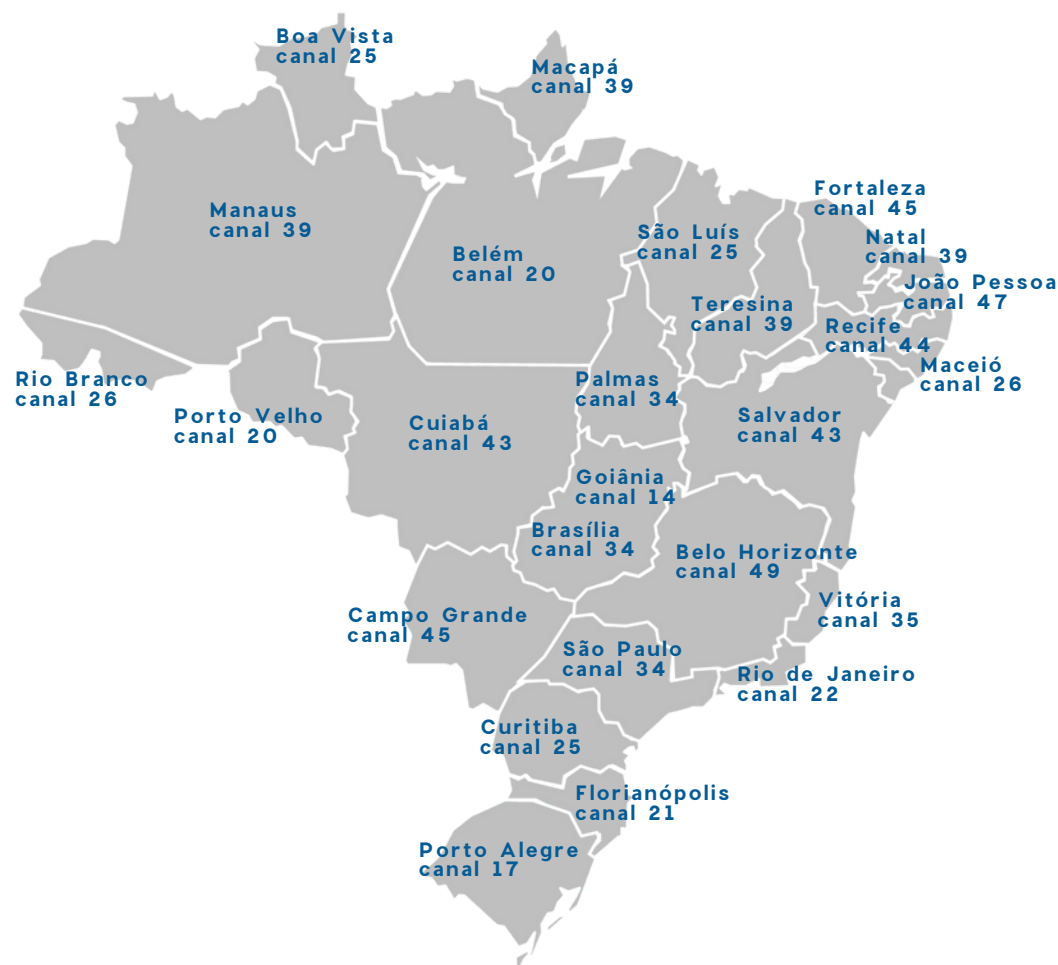

Todos os temas abordados são livres de sensacionalismo, escolhidos e aprofundados a partir do que a sociedade anseia e quer conhecer.

COBERTURA

548 CIDADES COM
CANAL ABERTO

444 CIDADES COM
CANAL DIGITAL

TV ABERTA

CANAL ABERTO DIGITAL EM **TODAS AS 27 CAPITALS** DE ESTADOS E NAS **500 PRINCIPAIS CIDADES BRASILEIRAS**, COBRINDO MAIS DE 1.500 MUNICÍPIOS E MAIS DE 120 MILHÕES DE TELESPECTADORES.

ANTENAS PARABÓLICAS

15 MILHÕES EM TODO O BRASIL
63,4 MILHÕES DE TELESPECTADORES
COBERTURA NACIONAL E PAÍSES VIZINHOS

TV POR ASSINATURA

NET - 193/693
VIVO - 29/529
OI - 16
CLARO - 17/517
SKY - 6
GVT - 243
ALGAR -
12/197/713

E mais dezenas de operadoras independentes

A lista completa de cidades com canal da REDEVIDA analógico ou digital pode ser encontrada em redevida.com.br/cobertura

PRESENÇA NACIONAL

O percentual apontado refere-se à população atingida pela cobertura digital em relação à analógica.